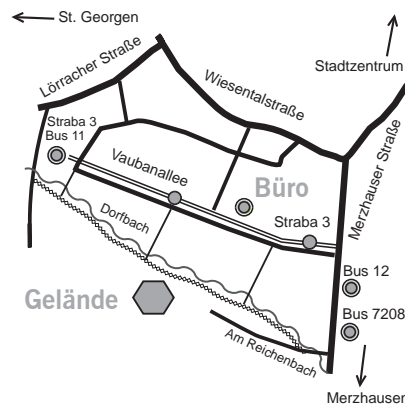

Kinderabenteurerhof Freiburg e.V.

POSTADRESSE

Kinderabenteurerhof Freiburg e.V.
Alfred-Döblin-Platz 1
79100 Freiburg

Telefon: 0761 45687138
Fax: 0761 45687139
E-Mail: info@kinderabenteurerhof.de
www.kinderabenteurerhof.de

Bank: Sparkasse Freiburg
IBAN: DE38 6805 0101 0010 1184 01
BIC: FRSPDE66XXX

www.herzberg-medialdesign.de